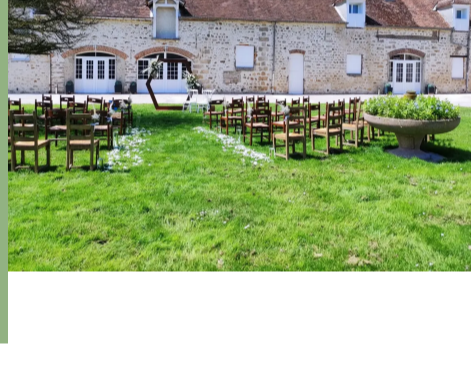

Brunch

10.00

“Ce n'est pas une mauvaise chose de célébrer une vie simple”

Le Seigneur des Anneaux - La Communauté de l'Anneau

Le Lieu

Le Samedi 7 septembre 2024, nous vous accueillerons au Domaine de la Ferme de Mont en Seine-et-Marne (77) à 14h30. Seine-et-Marne (77) à 14h30.

Le Domaine de la Ferme de Mont

Nous vous invitons dans un cadre champêtre à venir **manger, boire et danser jusqu'au matin.**

Commodités

- Parking 150 places
- Vestiaires manteaux
- Toilettes H / F séparées